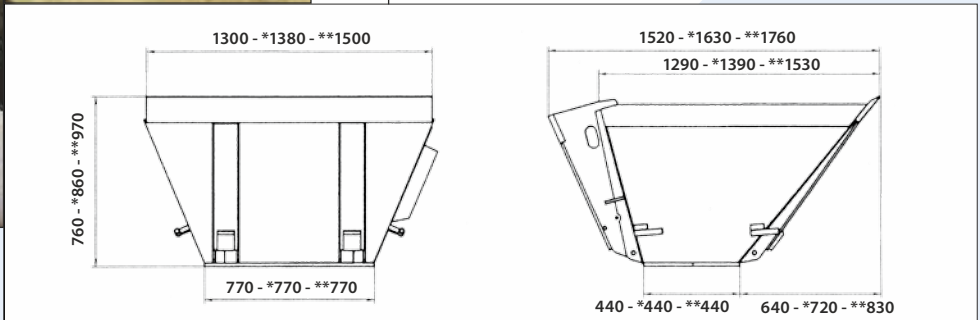

euroimplementos

Pala ensacadora

Refilling bucket

Ref. 04.DE.5000/7500/1000

Pala ensacadora Refilling bucket

Ref. 04.DE.5000/7500/1000

- Pala ensacadora acoplable a cargadoras, minicargadoras, retropalas, manipuladores telescópicos, tractores,...
- Ideal para cargar sobre sacas ("bag", "big bag",...), materiales a granel como: áridos, arenas, gravas, tierras, abonos, piensos, etc., y también material procedente de derribos, escombros,...
- Fabricada con aceros de alta calidad y test hidráulico de cada unidad.
- Acoplamiento específico para cada máquina portante.
- De 500, 750 ó 1000 ltrs. de capacidad enrasada. Bajo pedido se fabrica en diferentes capacidades.
- Disponible Inox.

04.DE.5000: mm - *04.DE.7500: mm - **04.DE.1000: mm
04.DE.5000: 360 Kg - *04.DE.7500: 400 Kg - **04.DE.1000: 460 Kg

Especificaciones y datos técnicos sujetos a cambios sin previo aviso.
All data subject to change without previous notice.