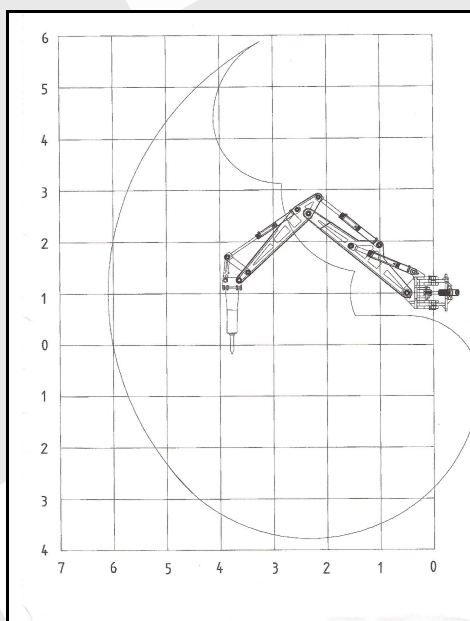

Retroexcavadora OP05M

Brazo porta martillo OP05, de 4500mm de alcance máximo horizontal, distribuidor con palancas progresivas, central electro- hidráulica, motor 40HP, depósito de 100lts, filtro, indicador de temperatura y bomba de 90lts.
Peso: 1550Kgs

Cuadro de alcances

*Especificaciones y datos técnicos sujetos a cambios sin previo aviso.
Imágenes orientativas*

Euro Implementos, SL-C/Antoni Bell nº2, 08174 St.Cugat, Barcelona, España-www.euroimplementos.com