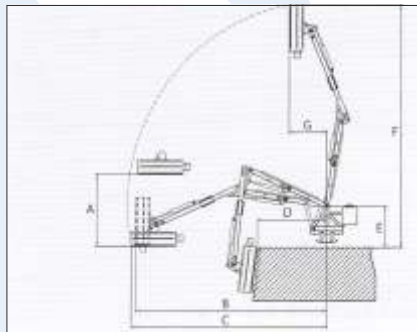

euroimplementos

Desbrozadora

Boom Mower

Ref. 10.DL.1000/1000-C

Desbrozadora / Boom Mower

Ref. 10.DL.1000/1000-C

Dimensiones / Dimensions	10DL1000	10DL1000-C
A Max (Altura hor. / Hor. height)	1610mm	1380mm
B	4430mm	3440mm
C	4530mm	3540mm
D	1600mm	1070mm
E	930mm	930mm
F	5470mm	4420mm
G	870mm	1020mm

Especificaciones y datos técnicos sujetos a cambios sin previo aviso. All data subject to change without previous notice

- Desbrozadora hidráulica idónea para mantenimiento de vías públicas. Acoplable a máquina de transmisión hidrostática.
- Gran visibilidad que aporta el máximo confort al operador.
- Distribuidor electro-hidráulico con controles suaves y precisos (opcionalmente mandos progresivos). Regulador de velocidad de movimientos del brazo.
- Dispositivo hidráulico salva obstáculos.
- Sistema autonivelante en primera pluma.
- Opcionalmente se puede instalar barra de poda, cepillo limpia vallas, cepillo arranca raíces, acoplamiento flotante en cabezal, ...
- *Hydraulic boom mower, perfect for public and private roads. Adaptable with hydrostatic machines.*
- *High visibility with maximum comfort for the operator.*
- *Electro Hydraulic distributor with smooth and precise control (optional progressive smooth control). Controlled boom speed movements.*
- *Prevent obstacle hydraulic device.*
- *Optionally it can be fitted pruning shears, pull up roots, floating coupler for mower, fence clean up brush, ...*